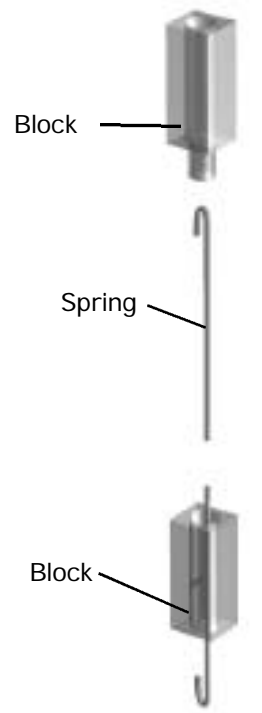

**Kit, Door Hinge
Bottom**

**GDM-7, GDM-7LE
Kit, Door Hinge Top**

**Kit, Door Hinge
Bottom**

**GDM-10, GDM-10LE
GDM-10PT, GDM-12,
GDM-15
Kit, Door Hinge Top**

**Kit, Door Hinge
Bottom**

**GDM-10RF, 10RFLE,
GDM-12RF, 12RFLE
Kit, Door Hinge Top**

**Kit, Door Hinge
Bottom**

H.

Door Parts

GDM-12, GDM-22, All Others

Before Serial NO. 1-1775723

GDM-12 Kit, Door Hinge Top

Kit, Door Hinge Bottom

GDM-22 Kit, Door Hinge Top

Kit, Door Hinge Bottom

GDM-35RF, GDM-35SL-RF Kit, Door Hinge Top

Kit, Door Hinge Bottom

All Others Kit, Door Hinge Top

Kit, Door Hinge Bottom

Door Locks

Lock - Slide Door (Barrel Style)

Lock GDM
Swing