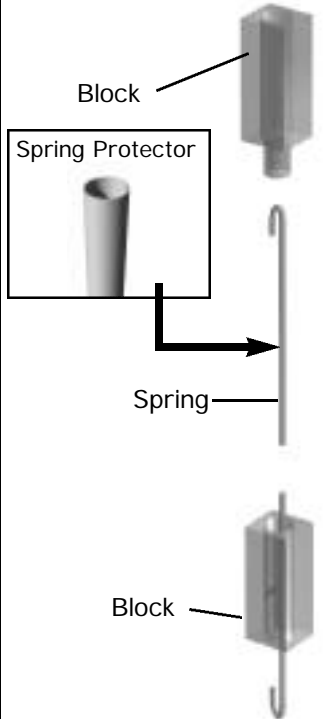

**Kit, Door Hinge
Bottom**

**GDM-7, GDM-7LE
Kit, Door Hinge Top**

**Kit, Door Hinge
Bottom**

**GDM-10, GDM-10LE
GDM-10PT, GDM-12,
GDM-15
Kit, Door Hinge Top**

**Kit, Door Hinge
Bottom**

**GDM-10RF, 10RFLE,
GDM-12RF, 12RFLE
Kit, Door Hinge Top**

**Kit, Door Hinge
Bottom**

H.

Door Parts

GDM-12, GDM-22, All Others

Before Serial NO. 1-1775723

GDM-12 Kit, Door Hinge Top

Kit, Door Hinge Bottom

GDM-22 Kit, Door Hinge Top

Kit, Door Hinge Bottom

GDM-35RF, GDM-35SL-RF Kit, Door Hinge Top

Kit, Door Hinge Bottom

All Others Kit, Door Hinge Top

Kit, Door Hinge Bottom

Door Locks

Lock - Slide Door (Barrel Style)

Lock GDM
Swing