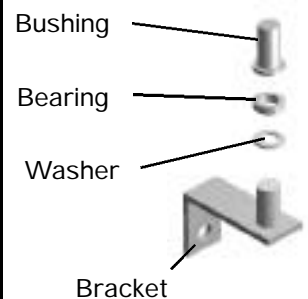

**Kit, Door Hinge
Bottom**

**GDM-7, GDM-7LE
Kit, Door Hinge Top**

**Kit, Door Hinge
Bottom**

**GDM-10, GDM-10LE
GDM-10PT, GDM-12,
GDM-15
Kit, Door Hinge Top**

**Kit, Door Hinge
Bottom**

**GDM-10RF, 10RFLE,
GDM-12RF, 12RFLE
Kit, Door Hinge Top**

**Kit, Door Hinge
Bottom**

H.

Door Parts

GDM-12, GDM-22, All Others

Before Serial NO. 1-1775723

GDM-12 Kit, Door Hinge Top

Kit, Door Hinge Bottom

GDM-22 Kit, Door Hinge Top

Kit, Door Hinge Bottom

GDM-35RF, GDM-35SL-RF Kit, Door Hinge Top

Kit, Door Hinge Bottom

All Others Kit, Door Hinge Top

Kit, Door Hinge Bottom

Door Locks

Lock - Slide Door (Barrel Style)

Lock GDM
Swing