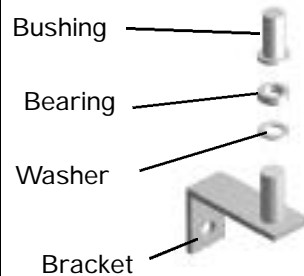

**Kit, Door Hinge
Bottom**

**GDM-7, GDM-7LE
Kit, Door Hinge Top**

**Kit, Door Hinge
Bottom**

**GDM-10, GDM-10LE
GDM-10PT, GDM-12,
GDM-15
Kit, Door Hinge Top**

**Kit, Door Hinge
Bottom**

**GDM-10RF, 10RFLE,
GDM-12RF, 12RFLE
Kit, Door Hinge Top**

**Kit, Door Hinge
Bottom**

H.

Door Parts

GDM-12, GDM-22, All Others

Before Serial NO. 1-1775723

GDM-12 Kit, Door Hinge Top

Kit, Door Hinge Bottom

GDM-22 Kit, Door Hinge Top

Kit, Door Hinge Bottom

GDM-35RF, GDM-35SL-RF Kit, Door Hinge Top

Kit, Door Hinge Bottom

All Others Kit, Door Hinge Top

Kit, Door Hinge Bottom

Door Locks

Lock - Slide Door (Barrel Style)

Lock GDM
Swing