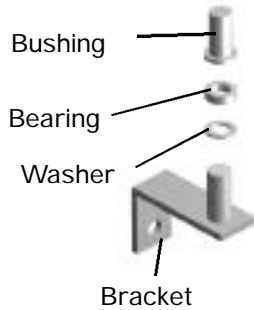

**Kit, Door Hinge
Bottom**

**GDM-7, GDM-7LE
Kit, Door Hinge Top**

**Kit, Door Hinge
Bottom**

**GDM-10, GDM-10LE
GDM-10PT, GDM-12,
GDM-15
Kit, Door Hinge Top**

**Kit, Door Hinge
Bottom**

**GDM-10RF, 10RFLE,
GDM-12RF, 12RFLE
Kit, Door Hinge Top**

**Kit, Door Hinge
Bottom**

H.

Door Parts

GDM-12, GDM-22, All Others

Before Serial NO. 1-1775723

GDM-12 Kit, Door Hinge Top

Kit, Door Hinge Bottom

GDM-22 Kit, Door Hinge Top

Kit, Door Hinge Bottom

GDM-35RF, GDM-35SL-RF Kit, Door Hinge Top

Kit, Door Hinge Bottom

All Others Kit, Door Hinge Top

Kit, Door Hinge Bottom

Door Locks

Lock - Slide Door (Barrel Style)

Lock GDM
Swing