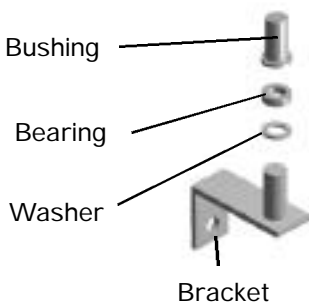

**Kit, Door Hinge
Bottom**

**GDM-7, GDM-7LE
Kit, Door Hinge Top**

**Kit, Door Hinge
Bottom**

**GDM-10, GDM-10LE
GDM-10PT, GDM-12,
GDM-15
Kit, Door Hinge Top**

**Kit, Door Hinge
Bottom**

**GDM-10RF, 10RFLE,
GDM-12RF, 12RFLE
Kit, Door Hinge Top**

**Kit, Door Hinge
Bottom**

H.

Door Parts

GDM-12, GDM-22, All Others

Before Serial NO. 1-1775723

GDM-12 Kit, Door Hinge Top

Kit, Door Hinge Bottom

GDM-22 Kit, Door Hinge Top

Kit, Door Hinge Bottom

GDM-35RF, GDM-35SL-RF Kit, Door Hinge Top

Kit, Door Hinge Bottom

All Others Kit, Door Hinge Top

Kit, Door Hinge Bottom

Door Locks

Lock - Slide Door (Barrel Style)

Lock GDM
Swing